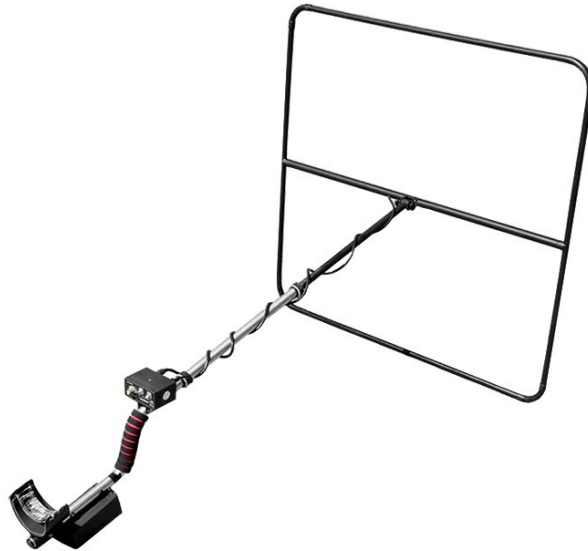

## Металлоискатель Кощей 5ИГ с заводской штангой и рамкой 90 см

Цена: 5507 грн

**Бесплатная доставка**

### Характеристики

|   |                 |
|---|-----------------|
| Тип   | Глубинный       |
| Класс   | Для начинающих  |
| Тип схемы                                     | PI              |
| Тип катушки                                   | Рамка           |
| Количество рабочих частот                     | 1               |
| Максимальная глубина обнаружения              | 300 см          |
| Количество программ дискриминации металлов    |                 |
| Количество уровней настройки чувствительности | 9               |
| Балансировка грунта                           | Автоматическая  |
| Количество тонов тональной идентификации      | 1               |
| Наличие статического режима                   | Да              |
| Наличие режима целеуказания (пинпоинтер)      | Да              |
| Наличие регулировки громкости                 | Да              |
| Наличие индикатора глубины залегания цели     | Да              |
| Питание                                       | Аккумулятор     |
| Время работы на одном заряде                  | 8 часов         |
| Гарантия на катушку                           | 12 месяцев      |
| Длина   | 80–140 см       |
| Катушка                                       | 90 см           |
| Вес   | 2 кг            |
| Гарантия                                      | 12 месяцев      |
| Торговая марка                                | Кощей           |
| Производитель                                 | ФЛП Рудый К. Л. |
| Страна-производитель                          | Украина         |