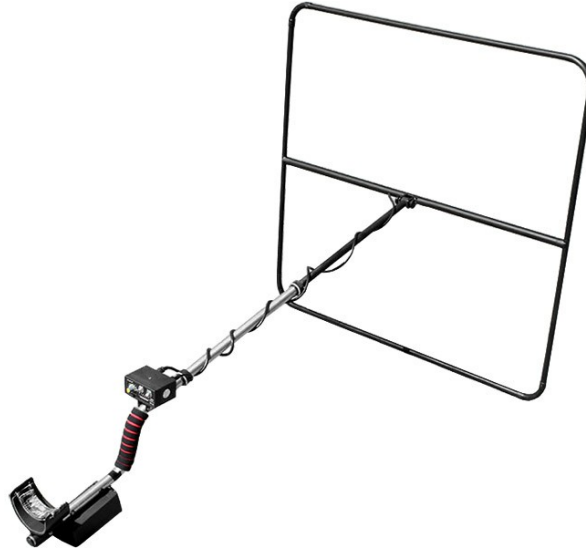

Проф-Искатель

Металлоискатели

Специализированный интернет-магазин

www.profiskatel.com

(098) 923-00-06

(095) 494-00-06

Коммерческое предложение от 19.03.2018

Металлоискатель Кощей 5ИГ с заводской штангой и рамками 90 см и 40 см

Цена: 7500 грн

Бесплатная доставка

Характеристики

Тип	Глубинный
Класс	Для начинающих
Тип схемы	PI
Тип катушки	Рамка
Количество рабочих частот	1
Максимальная глубина обнаружения	300 см
Количество программ дискриминации металлов	
Количество уровней настройки чувствительности	9
Балансировка грунта	Автоматическая
Количество тонов тональной идентификации	1
Наличие статического режима	Да
Наличие режима целеуказания (пинпоинтер)	Да
Наличие регулировки громкости	Да
Наличие индикатора глубины залегания цели	Да
Питание	Аккумулятор
Время работы на одном заряде	8 часов
Гарантия на катушку	12 месяцев
Длина	80–140 см
Катушка	90 см
Вес	2 кг
Гарантия	12 месяцев
Торговая марка	Кощей
Производитель	ФЛП Рудый К. Л.
Страна-производитель	Украина